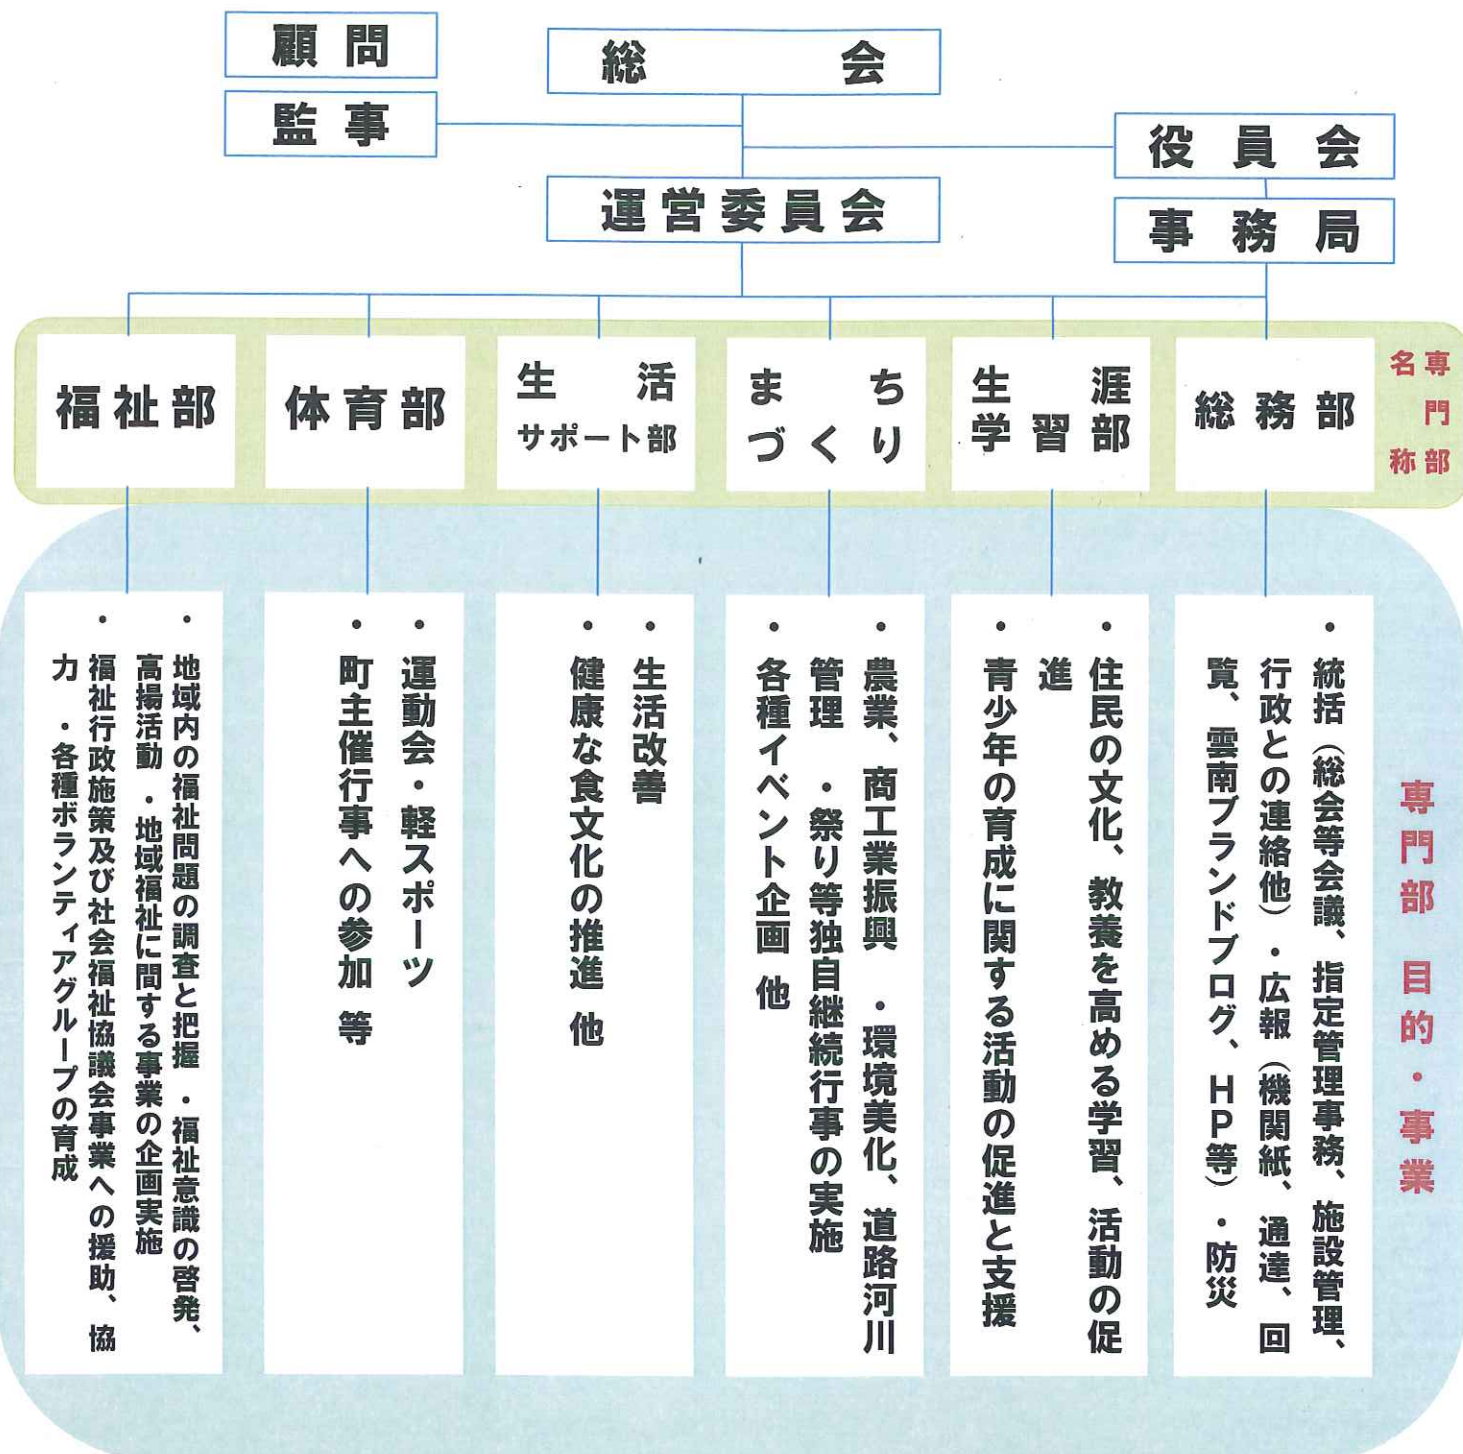

掛合自治振興会組織図

各自治会長、地域委員会、商工会掛合支部、老人クラブ、夢の子園保護者会、小学校PTA、中学校PTA、消防団、消防委員、防火クラブ、交通安全協会、営農組合、食生活改善委員会、等

連携協力 団体・役職

住 民

会 員